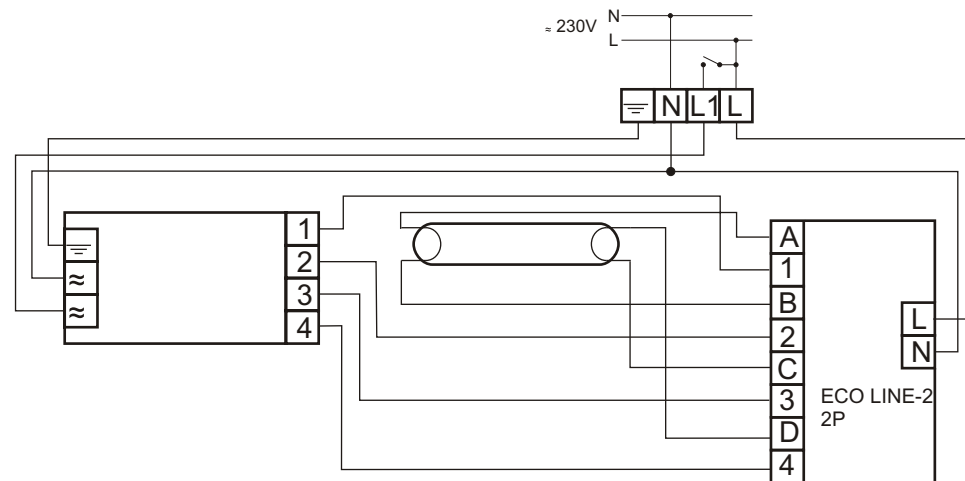

# HF-Performer Xtreme 158

MODUŁ AWARYJNY	ECO LINE-2 2P
OBSŁUGIWANE ŚWIETŁÓWKI	T8: 58W